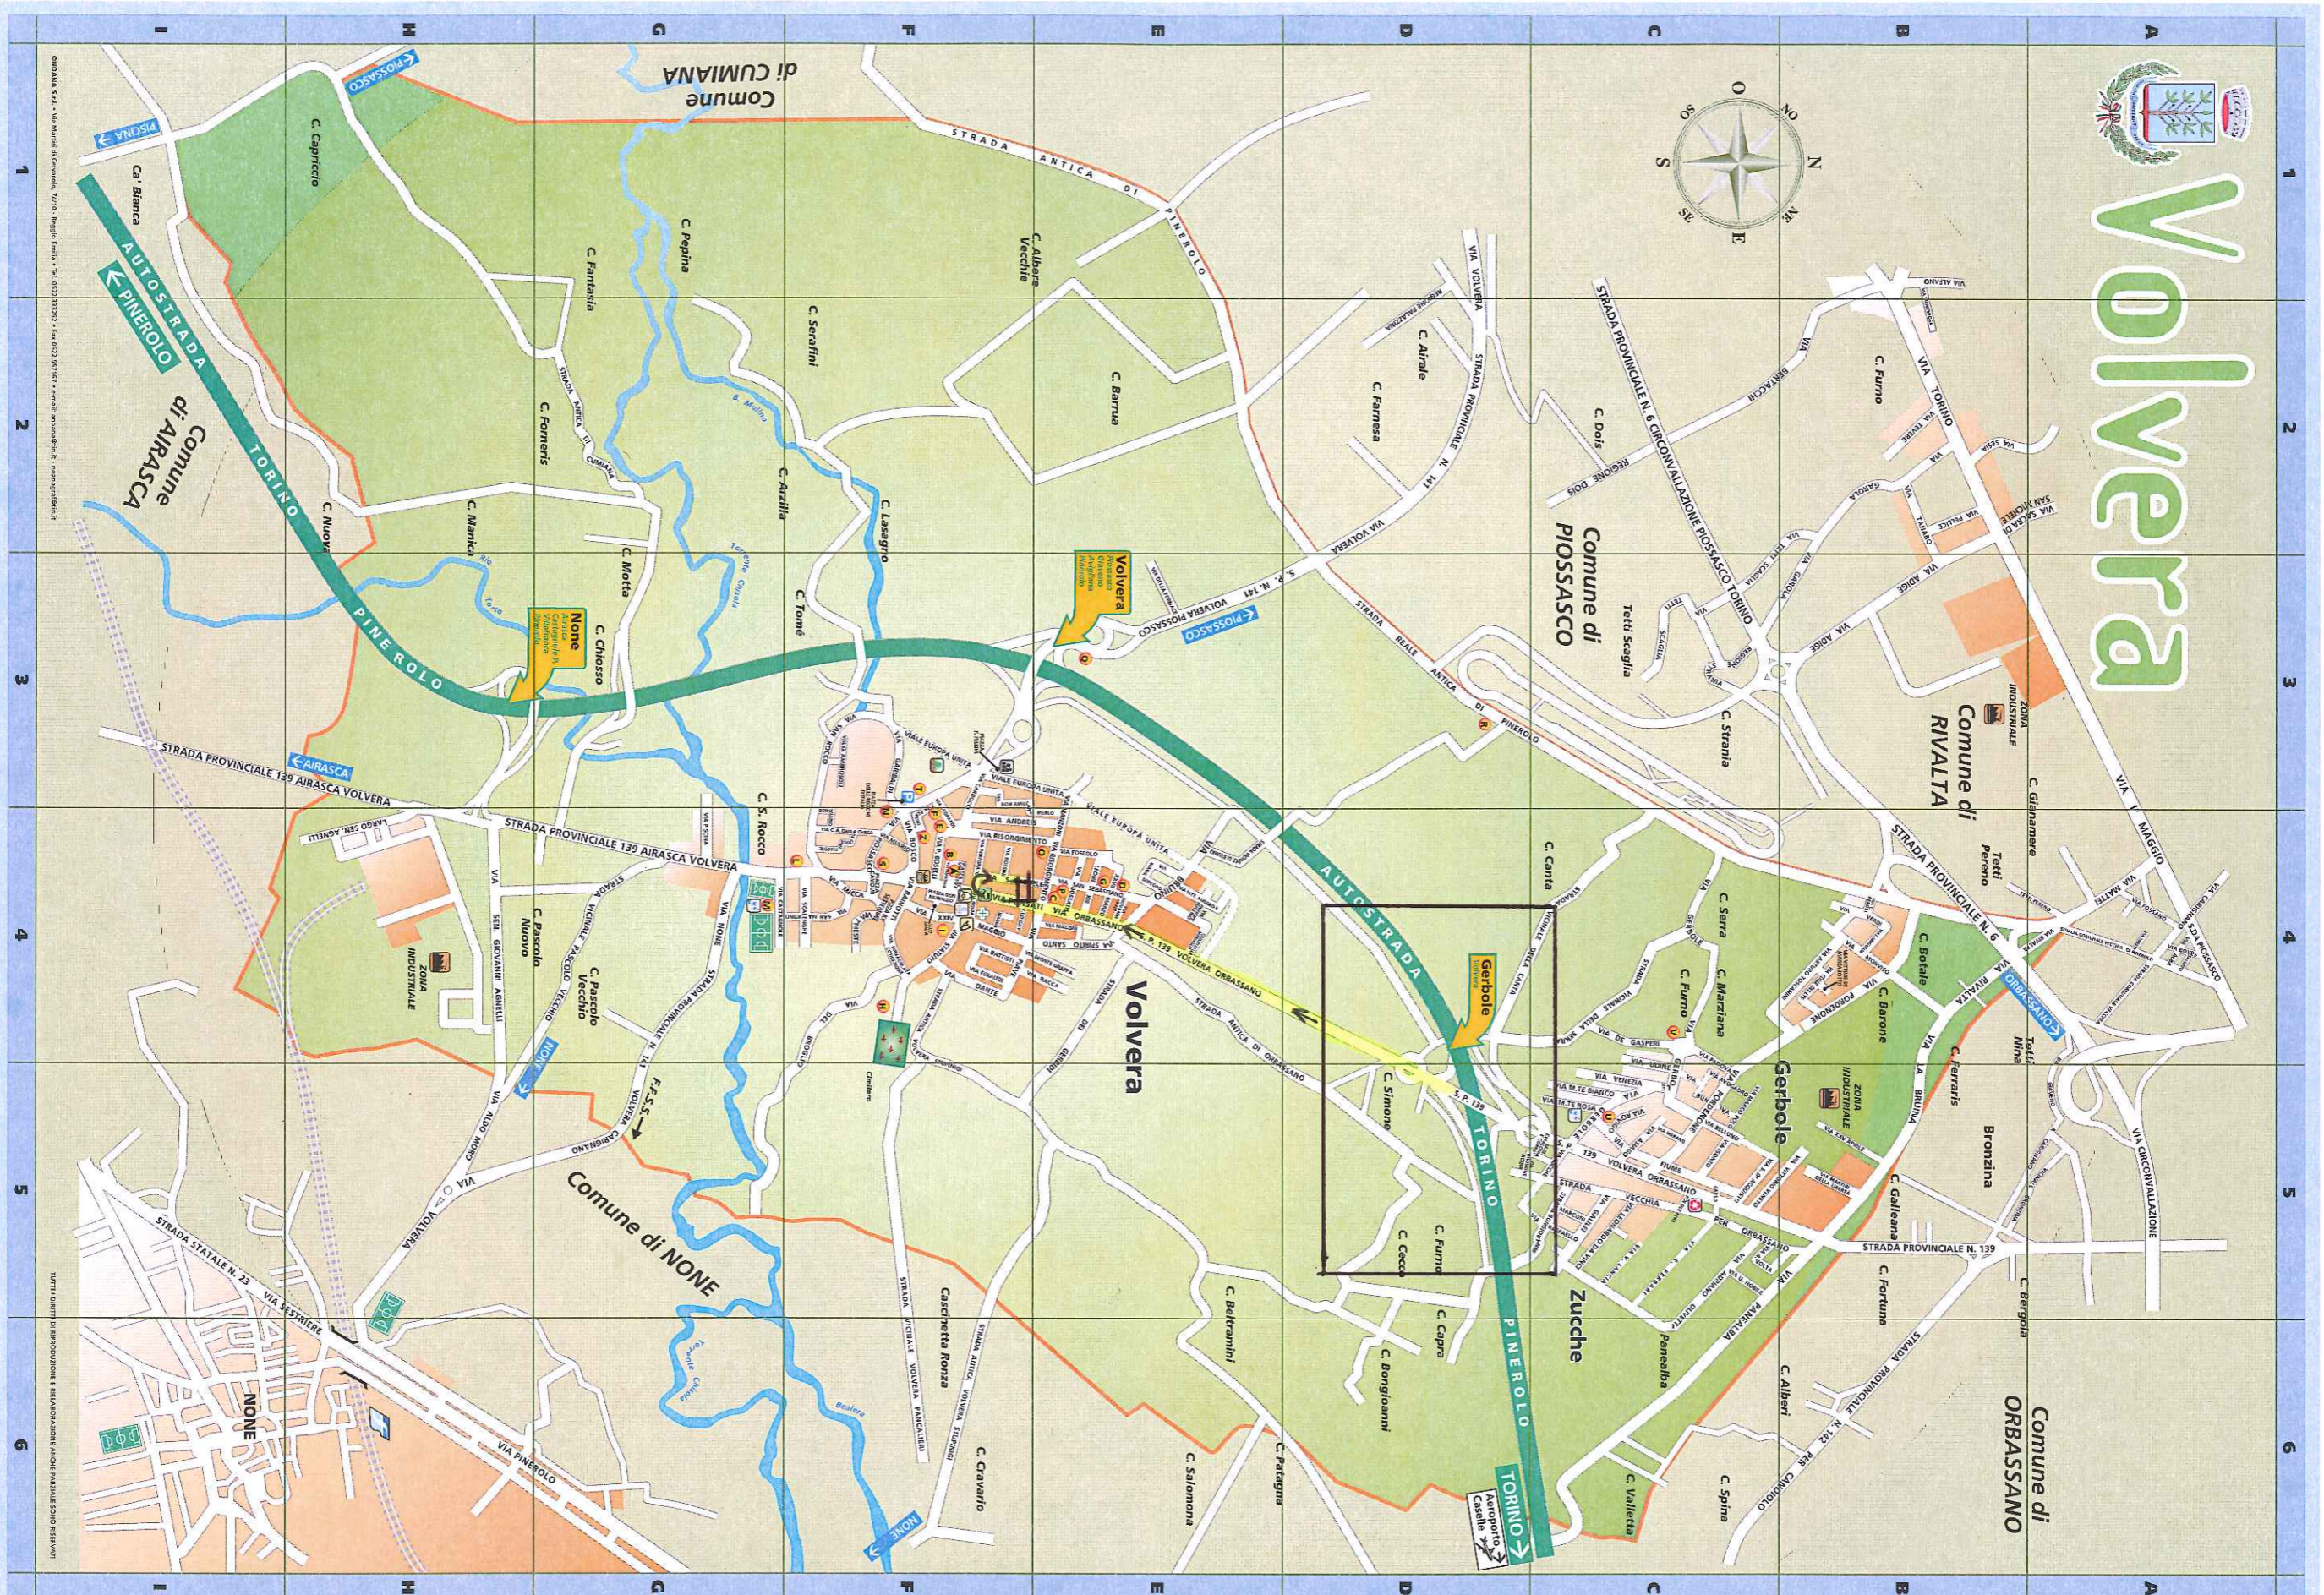

Volvera

- MUNICIPIO
- POLIZIA MUNICIPALE
- FARMACIA
- POLIAMBULATORIO ASL
- AREA RACCOLTA DIFFERENZIATA
- POSTE
- BIBLIOTECA - CENTRO CULTURALE
- CENTRO ANZIANI
- AREA SPETTACOLI FEDERICO FELLINI
- CENTRO SOCIALE - CENTRO ANZIANI
- BOCCEPIOLA
- PARCO COMUNALE CARLO LINNEO
- AREA INDUSTRIALE
- PARCHEGGIO
- STAZIONE FF. SS.
- CAMPO SPORTIVO
- CIMITERO
- CHIESA
- PARROCCHIALE
- BAR/ATORIO
- PARROCCHIALE
- CHIESA S. PANCRAZIO
- CASA DI RIPOSO
- SOGGIORNO MANICURIA*
- CASA DI RIPOSO "MASCIOLO FONSATI"
- CIRCO GIALLO-AZZURRA
- CAMPO DI CALCIO E BOCCEPIOLA
- CHIESA S. GIOVANNI
- CHIESA DELLA CONFRATERNITA'
- CHIESA S. ROCCO
- CENTRO SPORTIVO CALDO - "BUDUV"
- SCUOLE MEDIA "CAMPANA" E ELEMENTARE "PRIMO LEVI"
- SCUOLA MATERNA "DON BALBINO"
- SCUOLA ELEMENTARE "DON BALBINO"
- CAPPELLA PILOTTI
- GROCE BARONE
- MONUMENTO AI CADUTI
- ABBITENTATO COMUNALE
- SCUOLA ELEMENTARE MATERNA "DON MILANI"
- CHIESA "SANTO VOLTO"
- ORATORIO PARROCCHIALE
- AREA MERCATALE